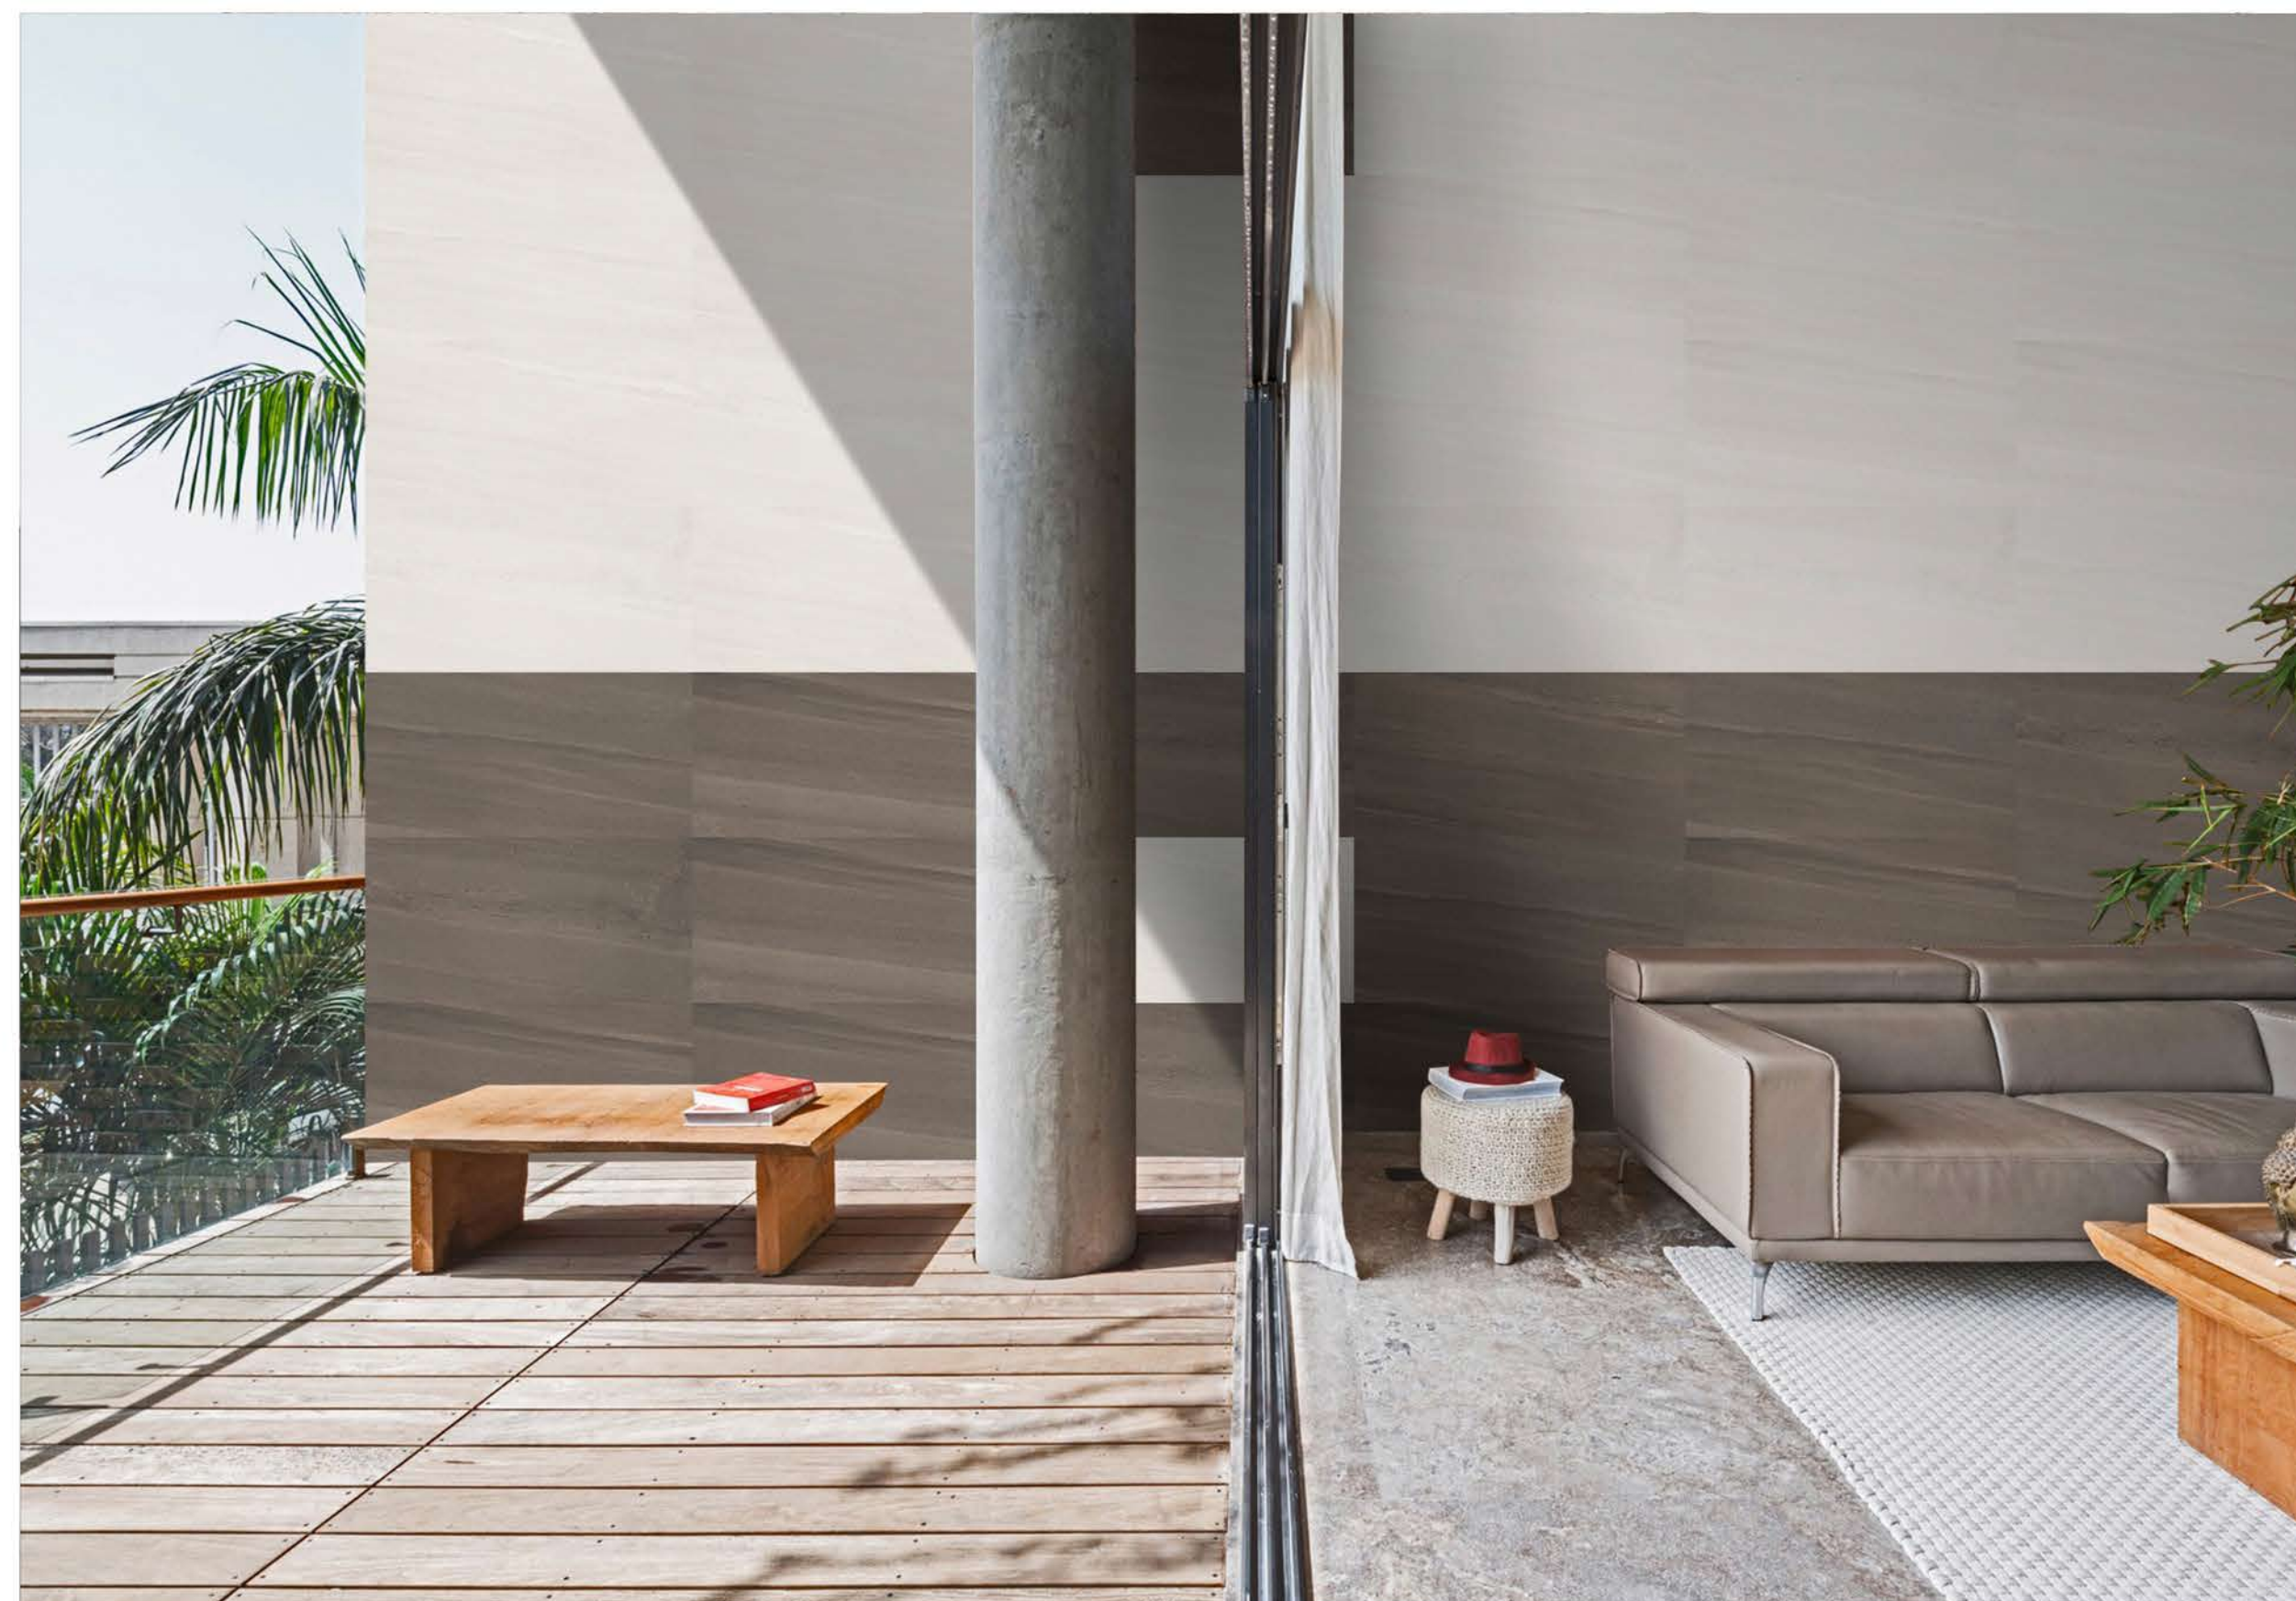

# GVT (MATT)

30x60cm

9026-LT

9026-DK