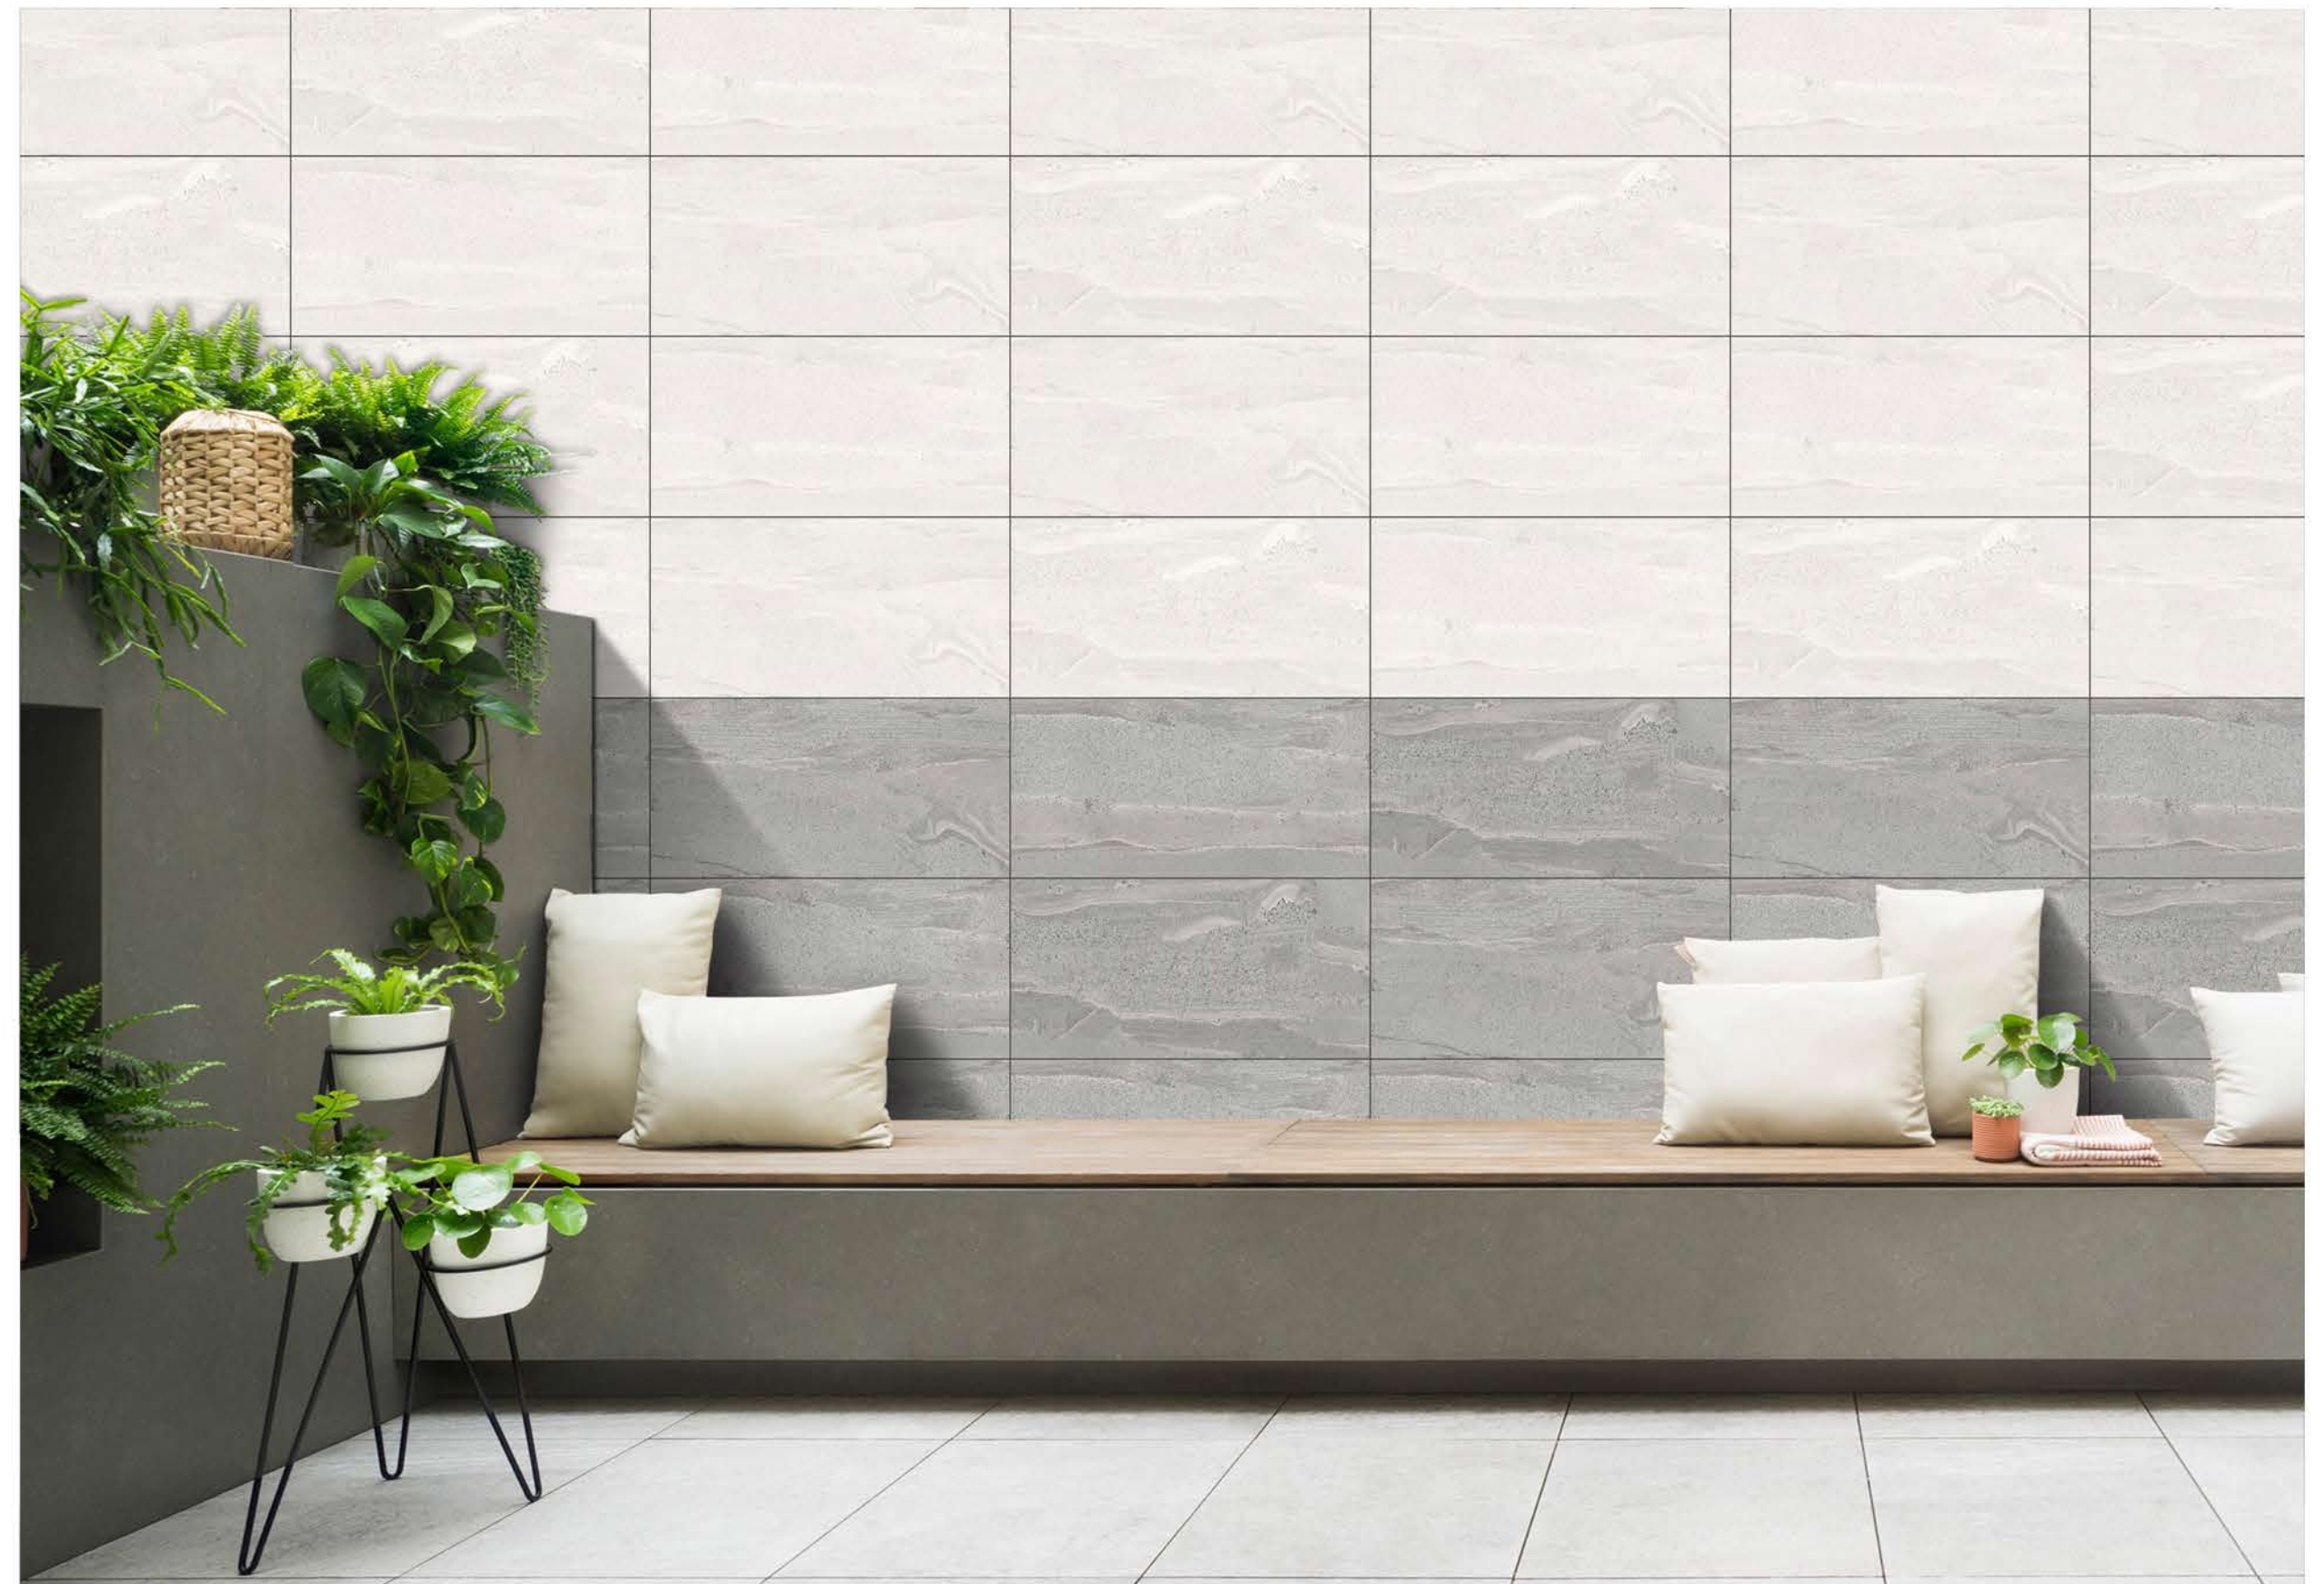

# GVT (MATT)

30x60cm

9043-LT

9043-DK