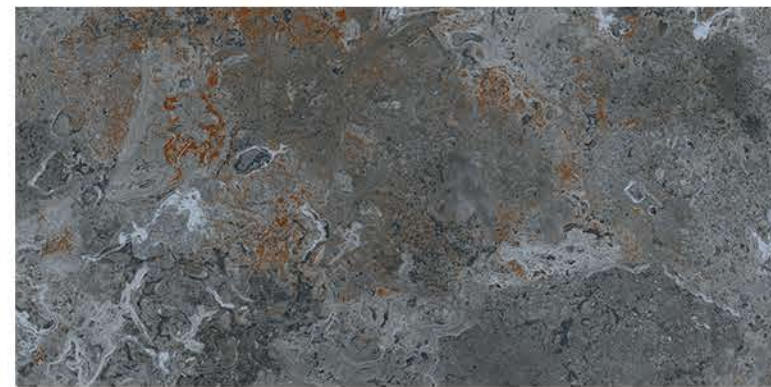

GVT (MATT)

30x60cm

9113-LT