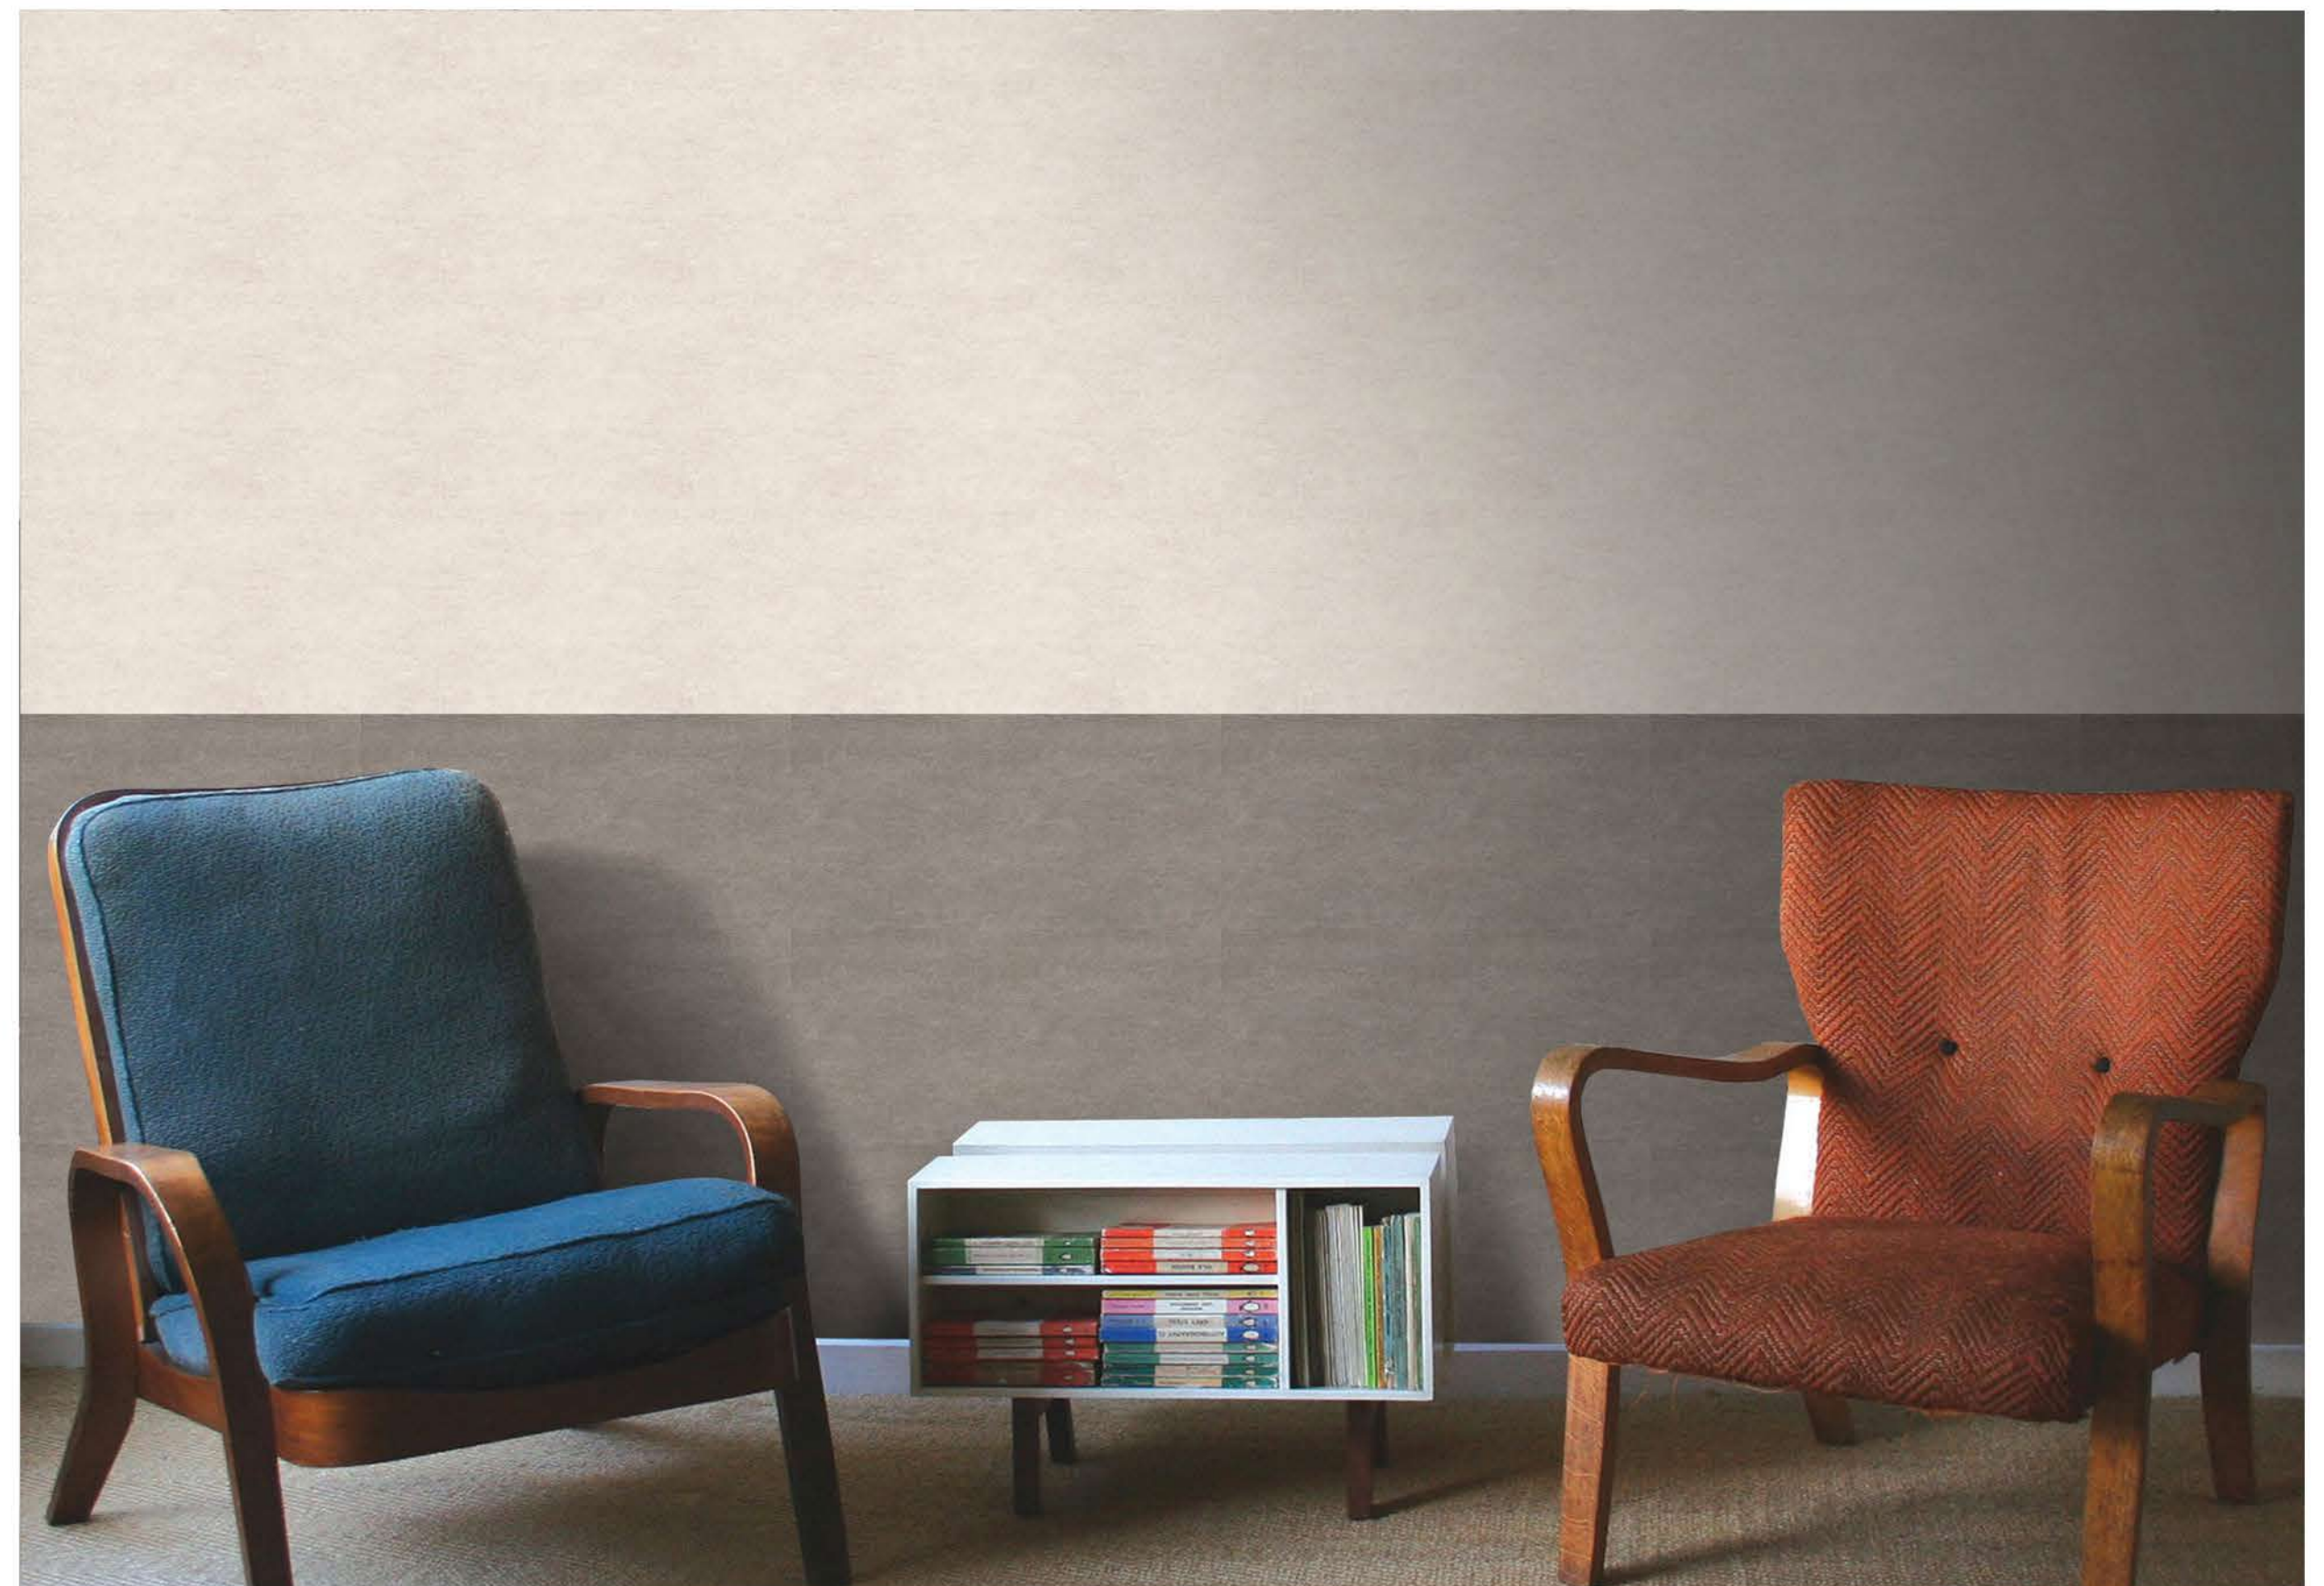

# GVT (MATT)

30x60cm

9067-LT

9067-DK